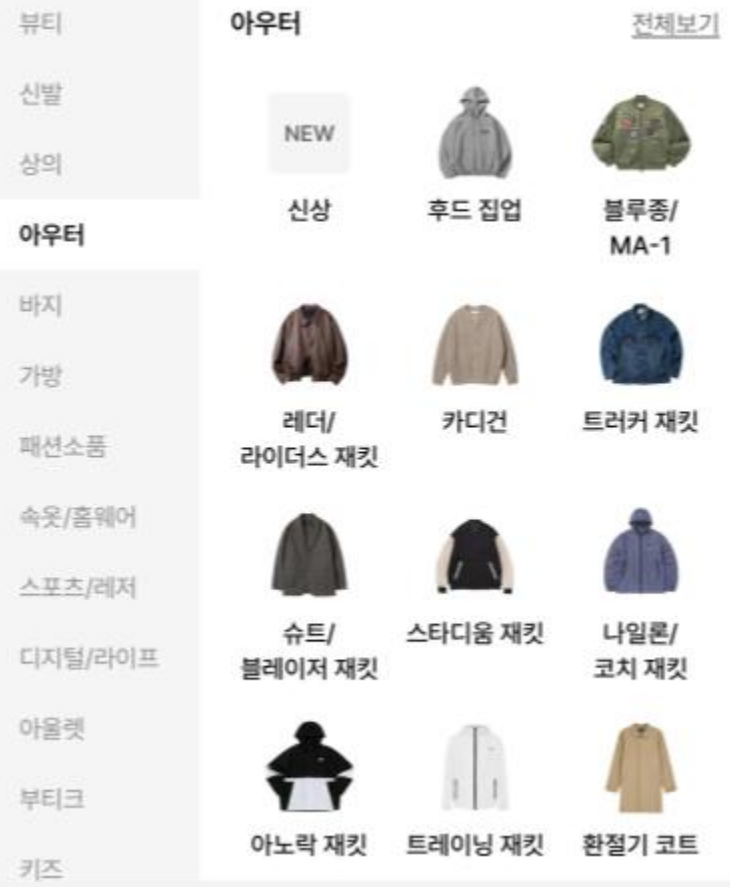

쉽게 예약하고, 견적서 또한 바로
나오도록 하겠습니다.

3

장비 가이드

입문자들을 위한 가이드를
만들겠습니다.

기능

A

보기 쉬운 아이콘 형식

1. 렌탈샵을 나열
2. 촬영, 조명, 사운드 등 그룹화

B

장바구니 시스템

1. 다양한 렌탈샵을 한 번에 예약
2. 바로 볼 수 있는 견적서

기능

요약

28.2cm 27.6cm

Ultra Retina XDR 디스플레이 ¹	Liquid Retina 디스플레이 ¹
ProMotion 기술	—
넓은 색영역(P3)	넓은 색영역(P3)
True Tone	True Tone
반사 방지 코팅	반사 방지 코팅

C 장비 비교 도구