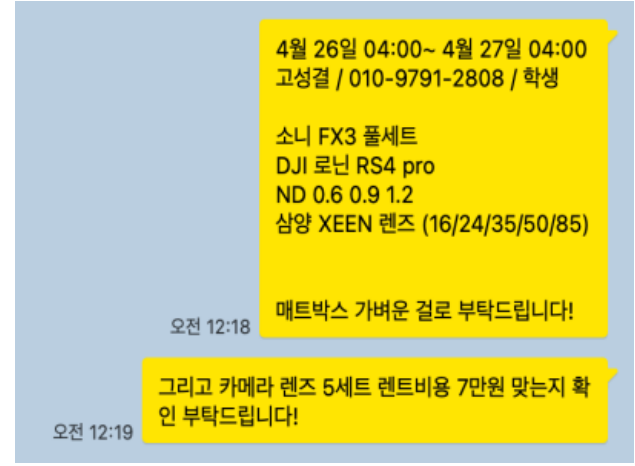

현재 렌탈샵 이용 방식

1

첫번째, 흩어져 있는 렌탈샵 플랫폼들

ITEM

문제 제기

Item |

2

두번째, 불편하고 귀찮은 예약 방식