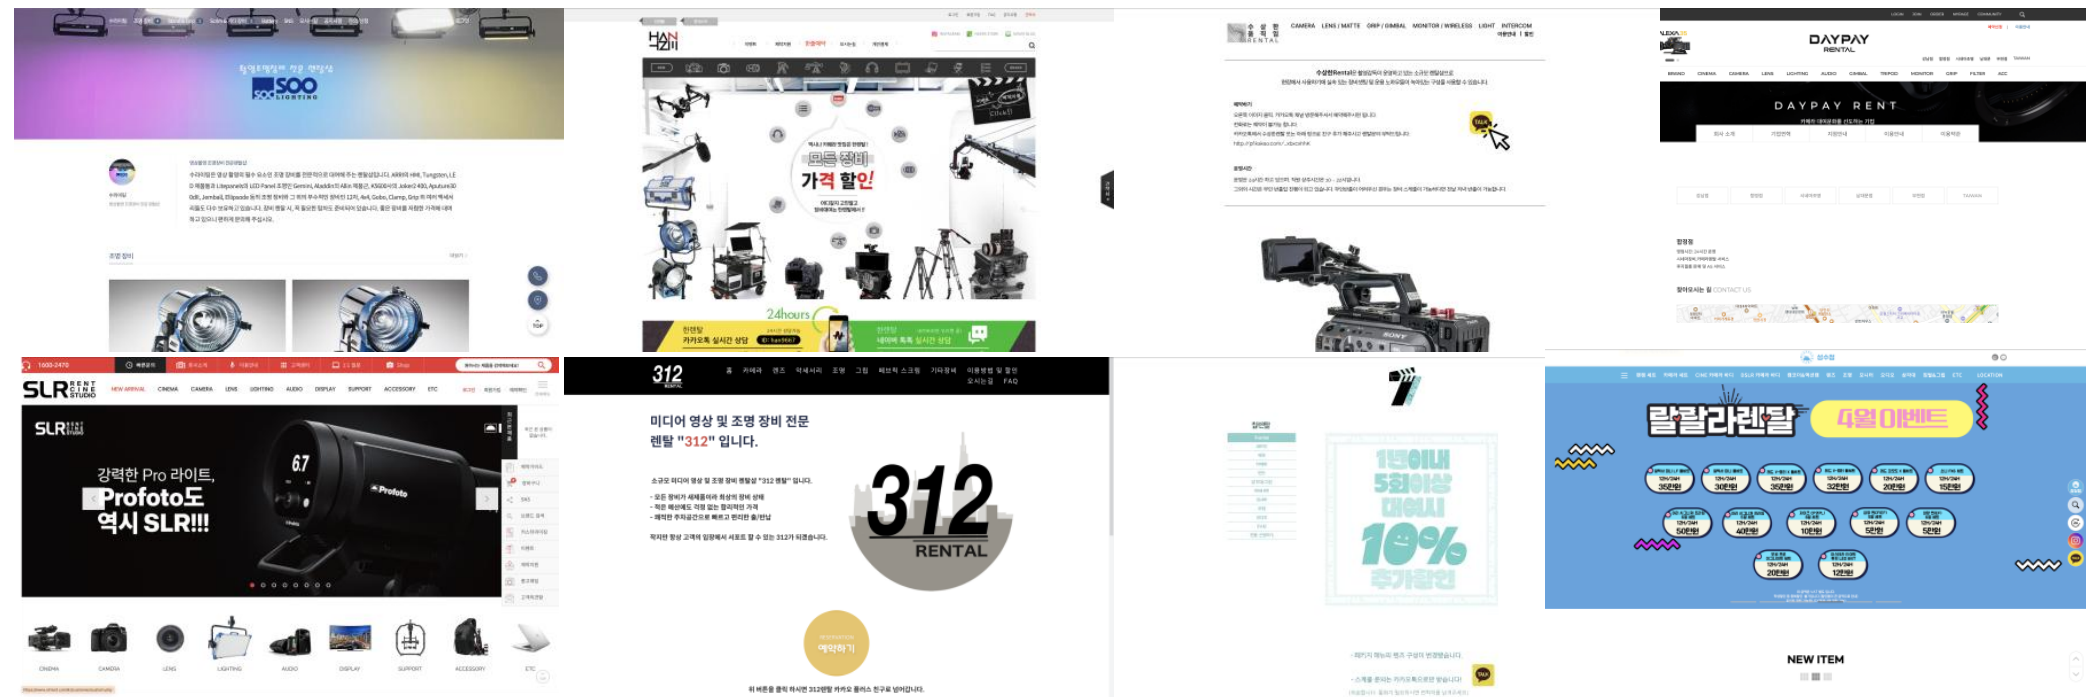

1

첫번째, 흩어져 있는 렌탈샵 플랫폼들

ITEM

문제 제기

Item |