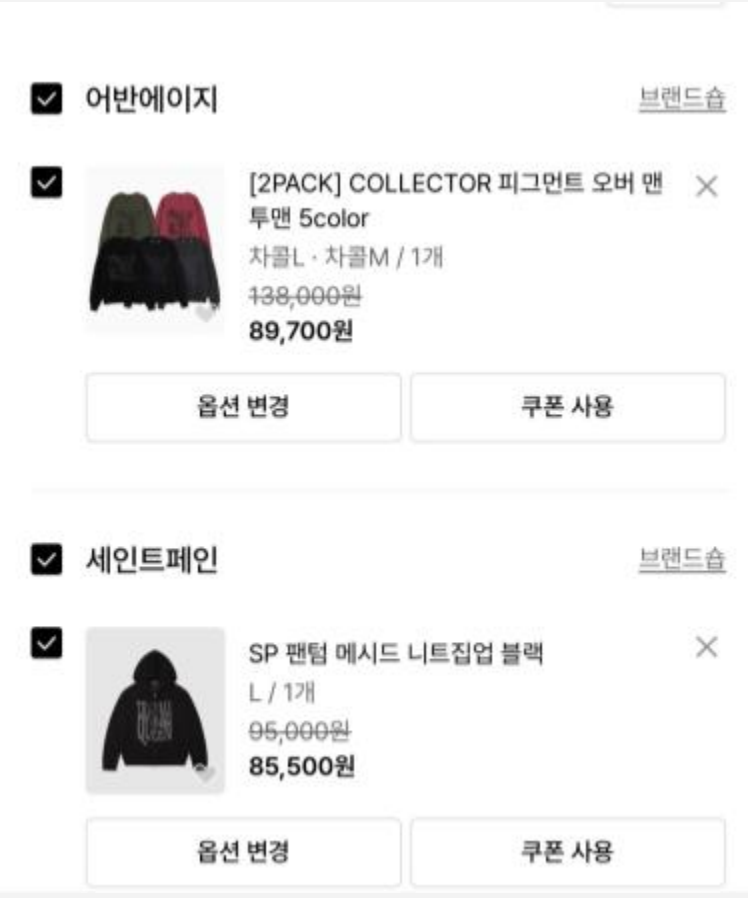

-B.P
[Gen] V마운트 배터리 x 4ea / [Gen] Charger

출처: 312렌탈 - 카메라 FX6 페이지

해결 방안

1

비교가 쉬운

렌탈샵들과 장비들을 한 눈에
보기 쉽게 정리하겠습니다.

2

간편한 예약

쉽게 예약하고, 견적서 또한 바로
나오도록 하겠습니다.

3

장비 가이드

입문자들을 위한 가이드를
만들겠습니다.

기능

A

보기 쉬운 아이콘 형식

1. 렌탈샵을 나열
2. 촬영, 조명, 사운드 등 그룹화

B

장바구니 시스템

1. 다양한 렌탈샵을 한 번에 예약
2. 바로 볼 수 있는 견적서

기능

요약

28.2cm 27.6cm

Ultra Retina XDR 디스플레이 ¹	Liquid Retina 디스플레이 ¹
ProMotion 기술	—
넓은 색영역(P3)	넓은 색영역(P3)
True Tone	True Tone
반사 방지 코팅	반사 방지 코팅

C 장비 비교 도구